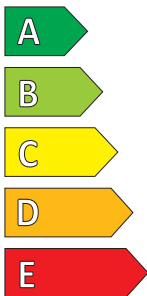

# ENERG

**GRIPMAX** ®

1KE-3229005674

285/40R22 110 V XL

C1

**B**

**C**